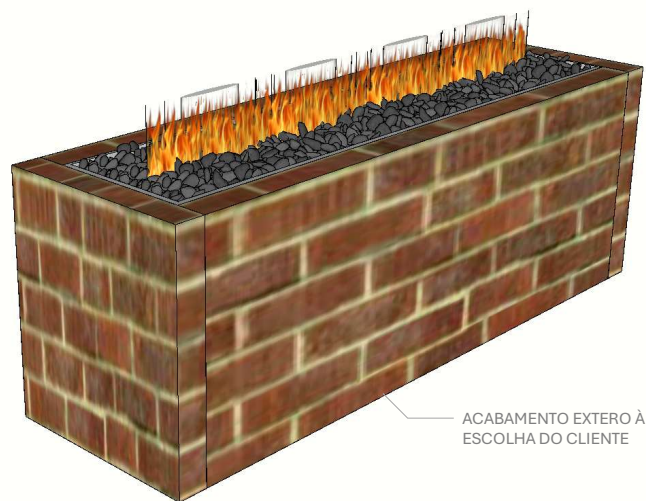

NICHO DE INSTALAÇÃO

Lareira linear a gás LCZ – PV 90cm

ACABAMENTO EXTERO À ESCOLHA DO CLIENTE

CORTE TRANSVERSAL

NICHOS PARA AMBIENTES INTERNOS

NÃO HÁ NECESSIDADE DE REVESTIMENTOS INTERNOS

SEGUIR IMPRETERIVELMENTE AS MEDIDAS INDICADAS.

A ORDEM DAS POSIÇÕES (TOMADA E PONTO DE GÁS) PODE SER ALTERADA, DESDE QUE SEGUIDA AS DISTÂNCIAS MÍNIMAS.