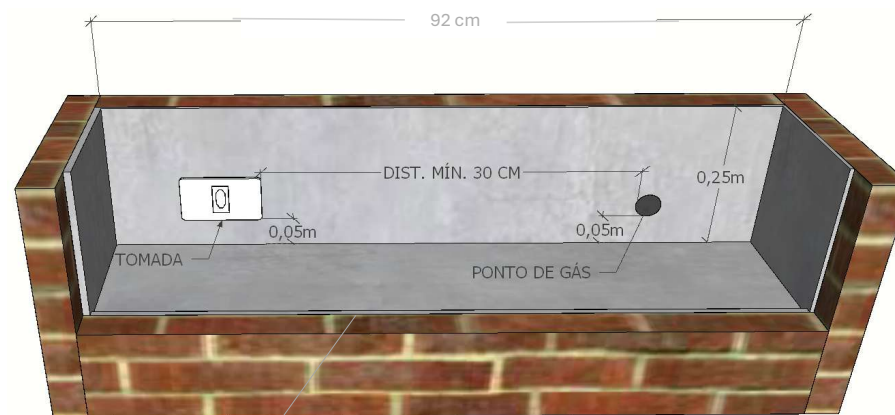

NICHO DE INSTALAÇÃO

Lareira linear a gás LCZ – PV 90cm

ACABAMENTO EXTERO À ESCOLHA DO CLIENTE

CORTE TRANSVERSAL

NICHOS PARA AMBIENTES INTERNOS

NÃO HÁ NECESSIDADE DE REVESTIMENTOS INTERNOS

SEGUIR IMPRETERIVELMENTE AS MEDIDAS INDICADAS.

A ORDEM DAS POSIÇÕES (TOMADA E PONTO DE GÁS) PODE SER ALTERADA, DESDE QUE SEGUIDA AS DISTÂNCIAS MÍNIMAS.