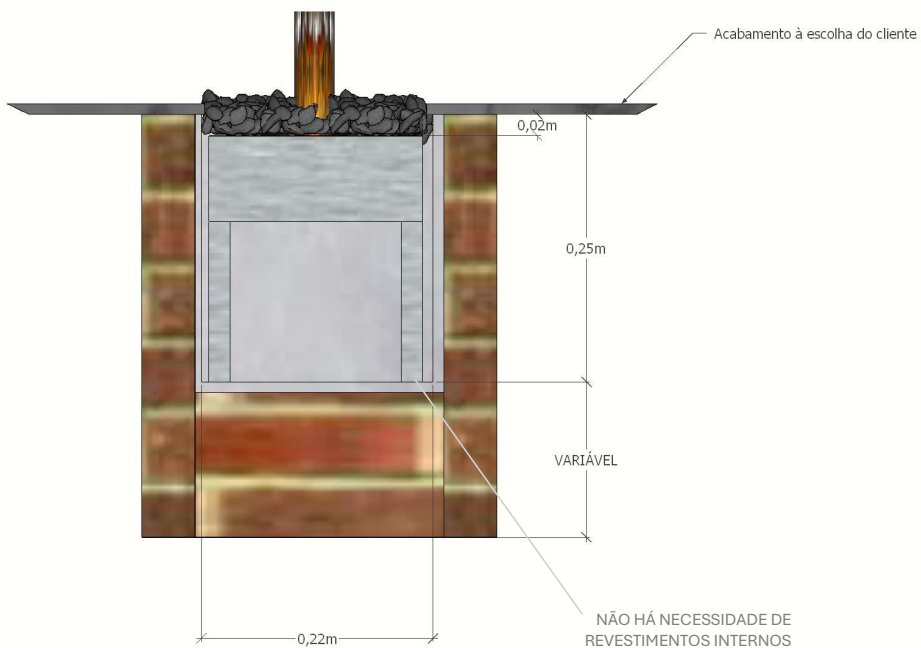

NICHO DE INSTALAÇÃO

Lareira linear a gás LCZ – PV 90cm

ACABAMENTO EXTERO À ESCOLHA DO CLIENTE

CORTE TRANSVERSAL

NICHOS PARA AMBIENTES INTERNOS

NÃO HÁ NECESSIDADE DE REVESTIMENTOS INTERNOS

SEGUIR IMPRETERIVELMENTE AS MEDIDAS INDICADAS.

A ORDEM DAS POSIÇÕES (TOMADA E PONTO DE GÁS) PODE SER ALTERADA, DESDE QUE SEGUIDA AS DISTÂNCIAS MÍNIMAS.