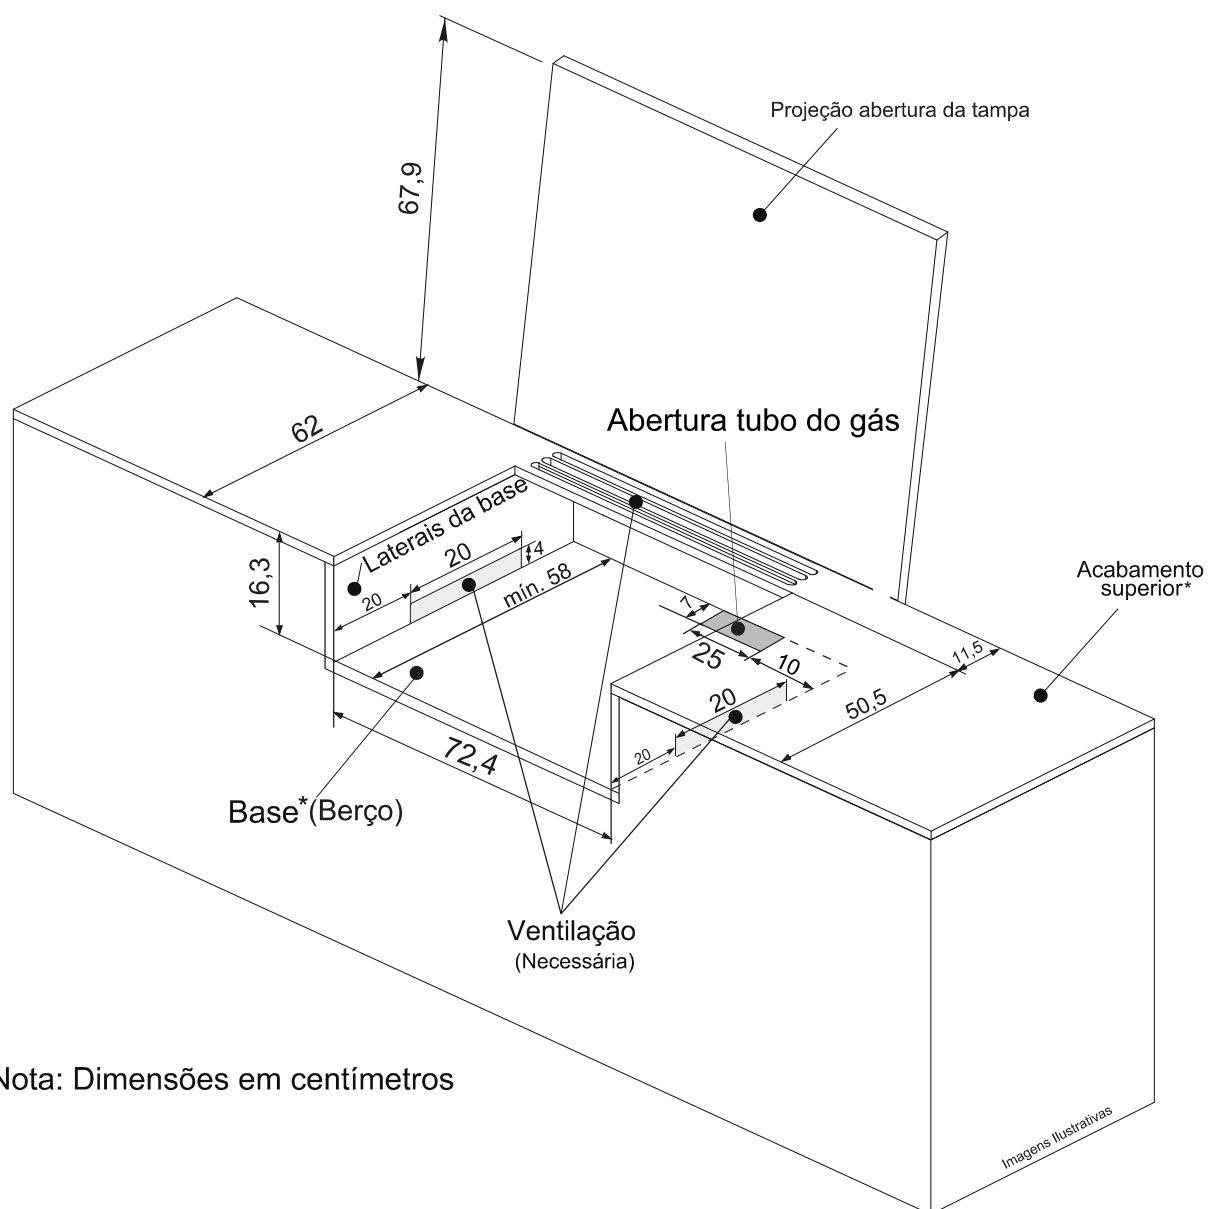

VISTA FRONTAL

VISTA LATERAL

Imagens Ilustrativas

FLORENCE CBK

evol®

PARA PROJETO E INSTALAÇÃO FAVOR SEGUIR A ILUSTRAÇÃO ABAIXO

Nota: Dimensões em centímetros

(*) RECOMENDAMOS BANCADA DE MATERIAIS QUE SUPOREM TEMPERATURAS ACIMA DE 240°C (DEKTON e COVERLAM).

(**) RECOMENDAMOS FRONTÃO COM SUPERFÍCIE LISA (QUE FACILITE A LIMPEZA)