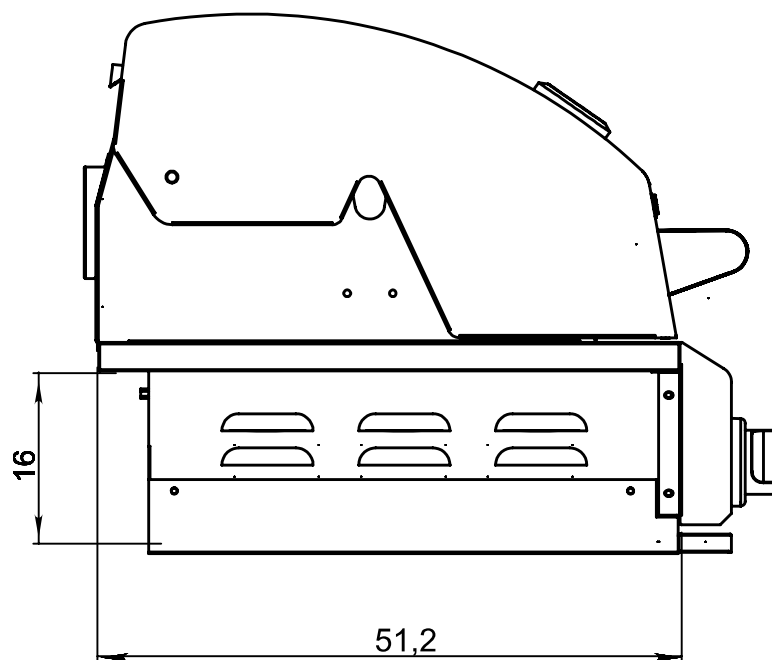

VISTA FRONTAL

VISTA LATERAL

Imagens Ilustrativas

FLORENCE CBK

evol®

PARA PROJETO E INSTALAÇÃO FAVOR SEGUIR A ILUSTRAÇÃO ABAIXO

Nota: Dimensões em centímetros

(*) RECOMENDAMOS BANCADA DE MATERIAIS QUE SUPOREM TEMPERATURAS ACIMA DE 240°C (DEKTON e COVERLAM).