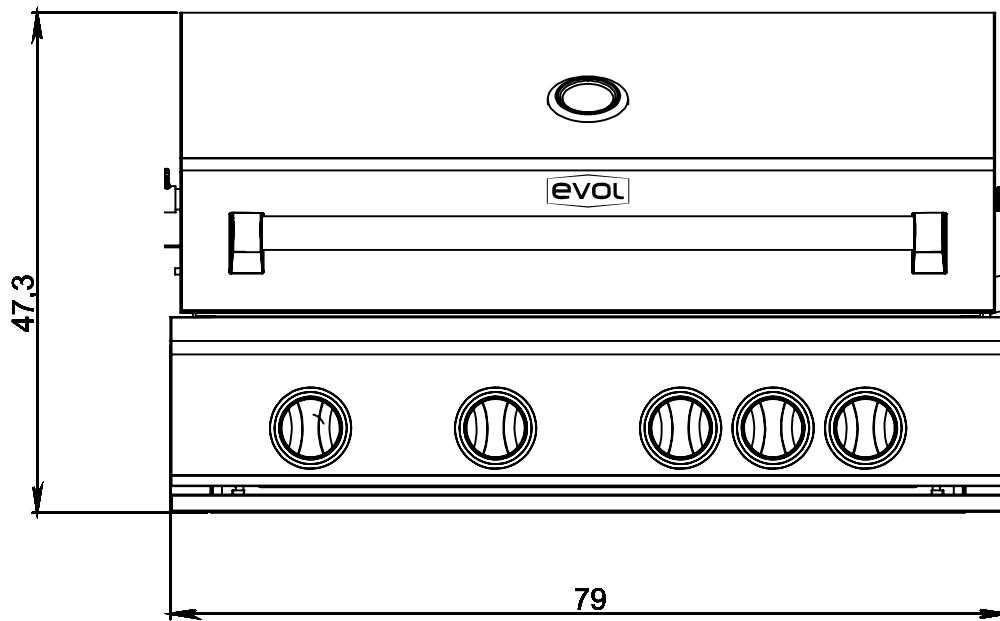

VISTA FRONTAL

VISTA LATERAL

Imagens Ilustrativas

FLORENCE CBK

evol®

PARA PROJETO E INSTALAÇÃO FAVOR SEGUIR A ILUSTRAÇÃO ABAIXO

Nota: Dimensões em centímetros

(*) RECOMENDAMOS BANCADA DE MATERIAIS QUE SUPOREM TEMPERATURAS ACIMA DE 240°C (DEKTON e COVERLAM).

(**) RECOMENDAMOS FRONTÃO COM SUPERFÍCIE LISA (QUE FACILITE A LIMPEZA)