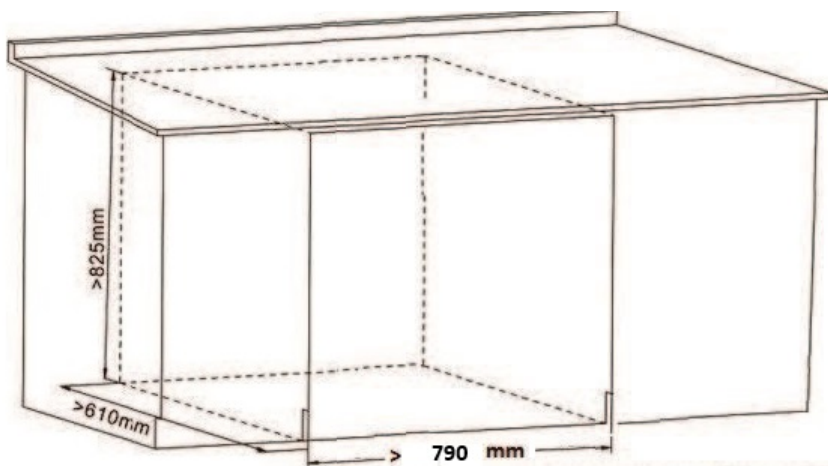

Dimensões do Aparelho e dados de Instalação

CONSERVADORES E EXPOSITORES

TR08AVDA (ADEGA) TR08CVDA (CERVEJEIRA)

Instalação módulo único

Instalação módulo Duplo
(38 cm + 38 cm)

Instalação módulo Duplo
(38 cm + 60 cm)

Para instalação próxima a uma parede, deixe um mínimo de (200 mm) do lado da parede para abrir a porta e movimentar as gavetas internas.

Recomenda-se não instalar os aparelhos perto de uma fonte de calor, como um forno ou fogão.

Altura mínima da fonte de energia elétrica em relação ao piso deve ser (300mm) segundo ABNT 5410.

medições em (mm)

Data 07/10/2024

Rev.0