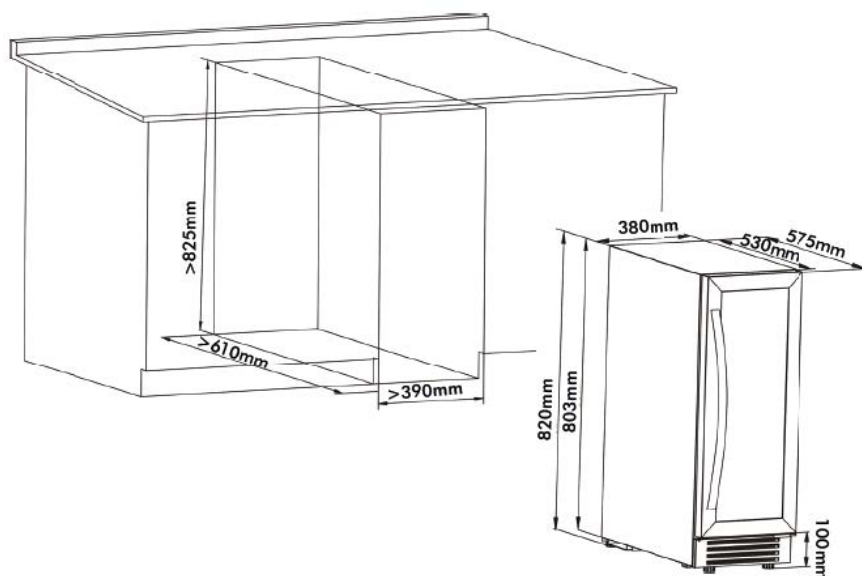

Dimensões do Aparelho e dados de Instalação

CONSERVADORES E EXPOSITORES

TR08AVDA (ADEGA) TR08CVDA (CERVEJEIRA)

Instalação módulo único

Instalação módulo Duplo
(38 cm + 38 cm)

Instalação módulo Duplo
(38 cm + 60 cm)

Para instalação próxima a uma parede, deixe um mínimo de (200 mm) do lado da parede para abrir a porta e movimentar as gavetas internas.

Recomenda-se não instalar os aparelhos perto de uma fonte de calor, como um forno ou fogão.

Altura mínima da fonte de energia elétrica em relação ao piso deve ser (300mm) segundo ABNT 5410.

medições em (mm)

Data 07/10/2024

Rev.0