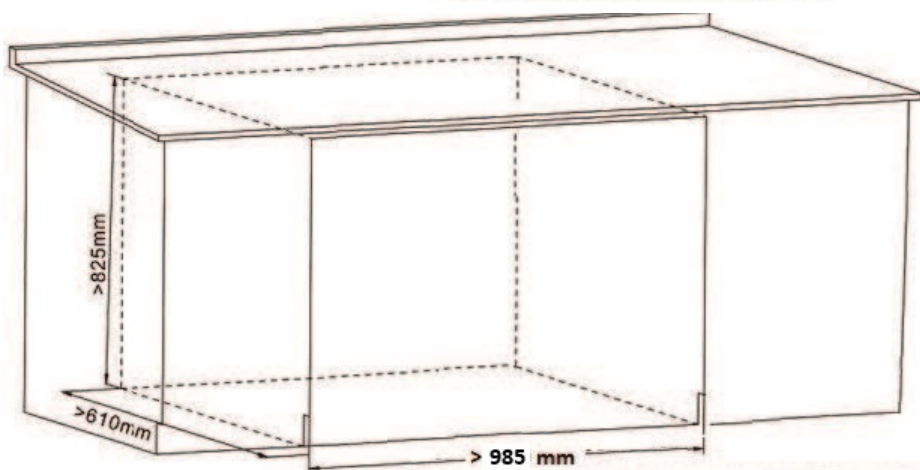

Dimensões do Aparelho e dados de Instalação

CONSERVADORES E EXPOSITORES

TR08AVDA (ADEGA) TR08CVDA (CERVEJEIRA)

Instalação módulo único

Instalação módulo Duplo
(38 cm + 38 cm)

Instalação módulo Duplo
(38 cm + 60 cm)

Para instalação próxima a uma parede, deixe um mínimo de (200 mm) do lado da parede para abrir a porta e movimentar as gavetas internas.

Recomenda-se não instalar os aparelhos perto de uma fonte de calor, como um forno ou fogão.

Altura mínima da fonte de energia elétrica em relação ao piso deve ser (300mm) segundo ABNT 5410.

medições em (mm)

Data 07/10/2024

Rev.0