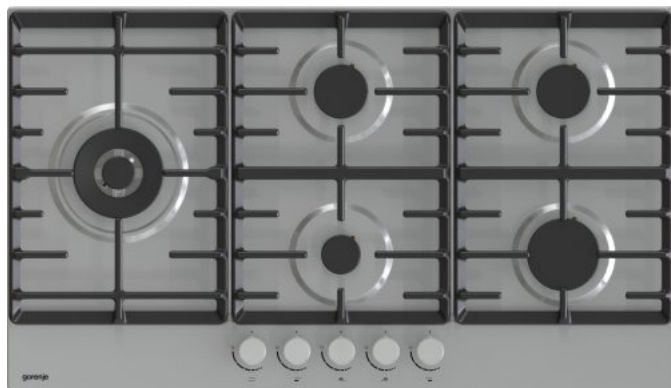

GW951X-BR

gorenje
Life Simplified

NOVO

Cooktop a Gás

Inox

Formato do botão: **Botões ergonômicos**

Ignição através do botão

Tipo de suporte: **Suportes de ferro fundido**

Queimador wok

Controle do gás

Dimensões (LxAxP): **90 x 13 x 52 cm**

Dimensões da embalagem (AxLxP): **100 x 16 x 60 cm**

Dimensões de encaixe: **86 x 10 x 49 cm**

Peso líquido: **15,6 kg**

Peso bruto: **16,7 kg**