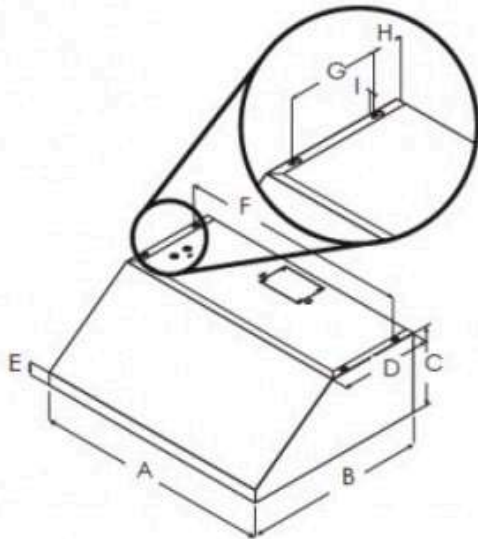

Altura 279 mm

Largura 915 mm

COIFAS

Cor	aço inox escovado.
Garantia	1 ano. O 2º ano de garantia é obtido gratuitamente através do preenchimento do formulário de extensão de garantia Bertazzoni.
Fabricação	Made in Mexico by Elica.
Tensão	127 V.

INSTALAÇÃO

Tensão	127 V
Plugue	com três pinos redondos.
Diâmetro do duto de exaustão	com 20 cm de diâmetro.
Fixação	Na parede ou na estrutura do móvel.
Aplicação sobre fogão elétrico	a partir de 60 cm de altura.
Aplicação sobre fogão a gás ou misto	a partir de 75 cm de altura.
Potência total	463 Watts
Local de saída do duto de exaustão na coifa	parte traseira e superior.

GABARITO

Gabarito de medidas em cm.

A	36" (91.54 cm)
B	23" (58.4 cm)
C	11 ³ / ₃₂ " (27.9 cm)
D	11 ¹ / ₁₆ " (29.7 cm)
E	2 ¹⁹ / ₃₂ " (6.6 cm)
F	35" (88.9 cm)
G	7 ¹ / ₂ " (19 cm)
H	2 ⁷ / ₁₆ " (6.5 cm)
I	³ / ₈ " (1 cm)