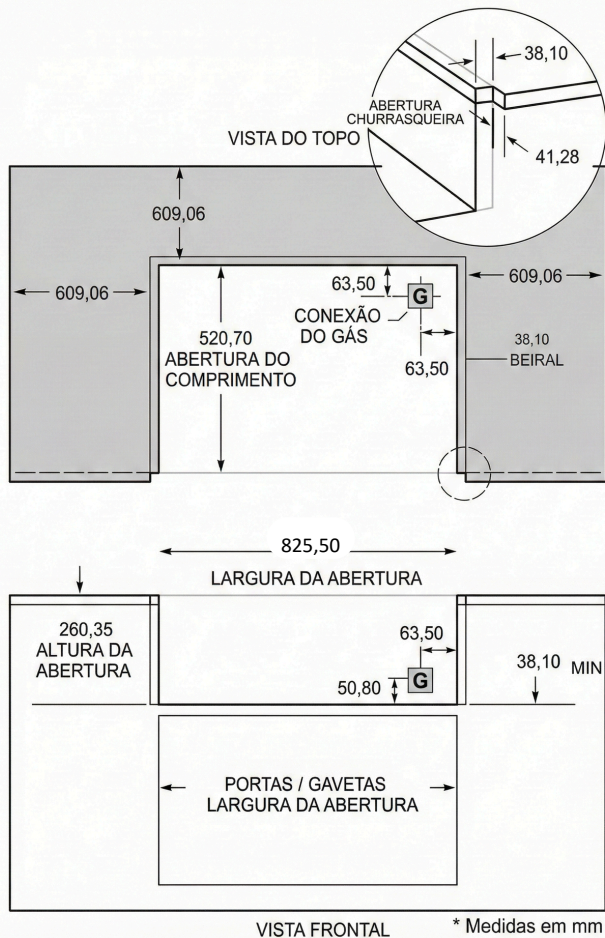

# C3SL36

Churrasqueira a gás de embutir  
SÉRIE SL - 71cm - Terceira Geração

<b>Dimensões do produto</b>			
Modelo	Altura	Largura	Profundidade
C3SL36	584,20 mm	901,70 mm	647,70 mm

<b>Dimensões do nicho</b>			
Modelo	Altura	Largura	Profundidade
C3SL36	260,35 mm	825,80 mm	520,70 mm

<b>Dimensões Total com Rotisserie</b>	
Modelo	Largura
C3SL30	1171,70 mm

**Aviso ao Instalador:** Este documento não substitui o Manual do Proprietário, que contém requisitos de segurança específicos. Consulte o manual antes de instalar ou operar sua churrasqueira de embutir.

#### Notas de Instalação:

- A área sombreada de cinza na imagem "Vista do Topo" de 609,06 mm referem-se a distância mínima para qualquer material combustível, exemplo, armários de madeira, acabamentos em plástico, etc.
- A distância traseira mínima para abrir a tampa é de 50,80 mm.
- Necessário ponto de energia (127V) para ligar a iluminação da churrasqueira.
- \*A tomada deverá ficar fora do berço/nicho com uma distância máxima de 90 cm.
- Para utilização do sistema Rotisserie, se aplicável, manter uma distância mínima de 10 cm na lateral esquerda (motor da Rotisserie) e 17 cm lateral direita (pega do espeto). Caso sejam invertidos os lados, inverter as medidas respectivamente.