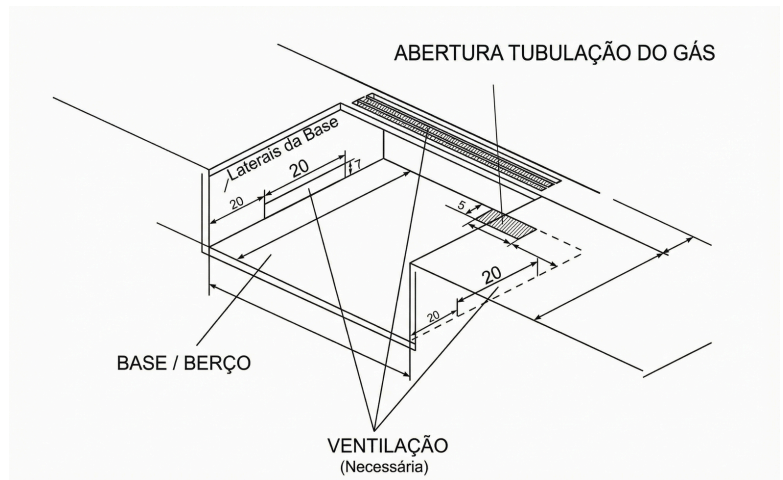

<b>Dimensões Total com Rotisserie</b>	
Modelo	Largura
C3SL30	1171,70 mm

**Aviso ao Instalador:** Este documento não substitui o Manual do Proprietário, que contém requisitos de segurança específicos. Consulte o manual antes de instalar ou operar sua churrasqueira de embutir.

### INSTALAÇÃO SEM COMBUSTÍVEL

#### Notas de Instalação:

- A área sombreada de cinza na imagem "Vista do Topo" de 609,06 mm referem-se a distância mínima para qualquer material combustível, exemplo, armários de madeira, acabamentos em plástico, etc.
- A distância traseira mínima para abrir a tampa é de 50,80 mm.
- Necessário ponto de energia (127V) para ligar a iluminação da churrasqueira.
- \*A tomada deverá ficar fora do berço/nicho com uma distância máxima de 90 cm.
- Para utilização do sistema Rotisserie, se aplicável, manter uma distância mínima de 10 cm na lateral esquerda (motor da Rotisserie) e 17 cm lateral direita (pega do espeto). Caso sejam invertidos os lados, inverter as medidas respectivamente.

#### Requisitos de Ventilação:

- Incluir pelo menos duas aberturas dentro do berço/nicho seguindo a imagem abaixo.
- Essas aberturas devem ter 20 cm de cada lado para permitir a troca de calor.
- Deixar a abertura de 6x6 cm para passagem da tubulação de gás.
- Se houver uma parede / divisória atrás da churrasqueira com distância menor do que 177,80 mm deve-se fazer a ventilação na bancada conforme indicado na imagem abaixo.