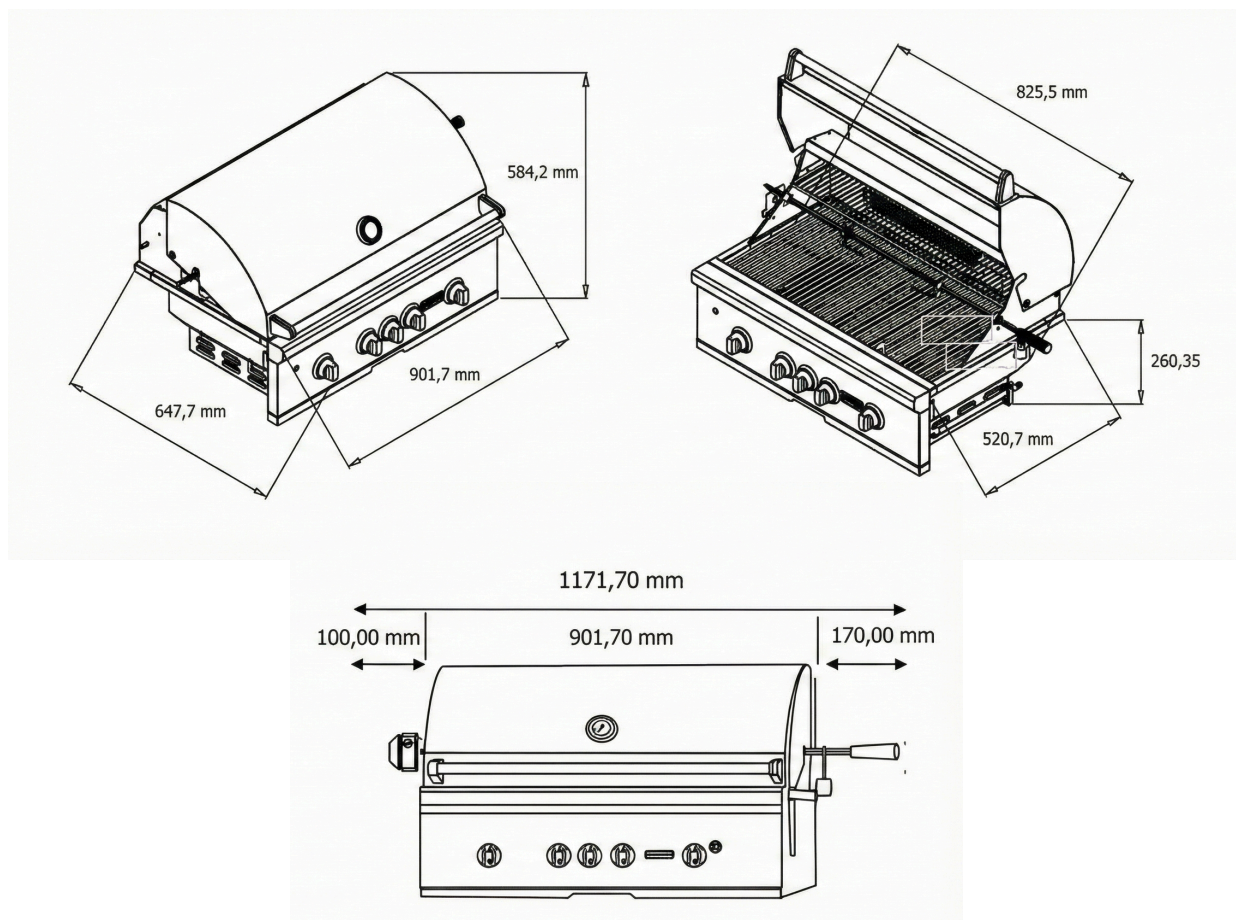

# C3SL36 Manual de Instalação

---

**COYOTE**  
Outdoor Living

# C3SL36

Churrasqueira a gás de embutir  
SÉRIE SL - 71cm - Terceira Geração

<b>Dimensões do produto</b>			
Modelo	Altura	Largura	Profundidade
C3SL36	584,20 mm	901,70 mm	647,70 mm

<b>Dimensões do nicho</b>			
Modelo	Altura	Largura	Profundidade
C3SL36	260,35 mm	825,80 mm	520,70 mm

<b>Dimensões Total com Rotisserie</b>	
Modelo	Largura
C3SL30	1171,70 mm

**Aviso ao Instalador:** Este documento não substitui o Manual do Proprietário, que contém requisitos de segurança específicos. Consulte o manual antes de instalar ou operar sua churrasqueira de embutir.

#### Notas de Instalação:

- A área sombreada de cinza na imagem "Vista do Topo" de 609,06 mm referem-se a distância mínima para qualquer material combustível, exemplo, armários de madeira, acabamentos em plástico, etc.
- A distância traseira mínima para abrir a tampa é de 50,80 mm.
- Necessário ponto de energia (127V) para ligar a iluminação da churrasqueira.
- \*A tomada deverá ficar fora do berço/nicho com uma distância máxima de 90 cm.
- Para utilização do sistema Rotisserie, se aplicável, manter uma distância mínima de 10 cm na lateral esquerda (motor da Rotisserie) e 17 cm lateral direita (pega do espeto). Caso sejam invertidos os lados, inverter as medidas respectivamente.